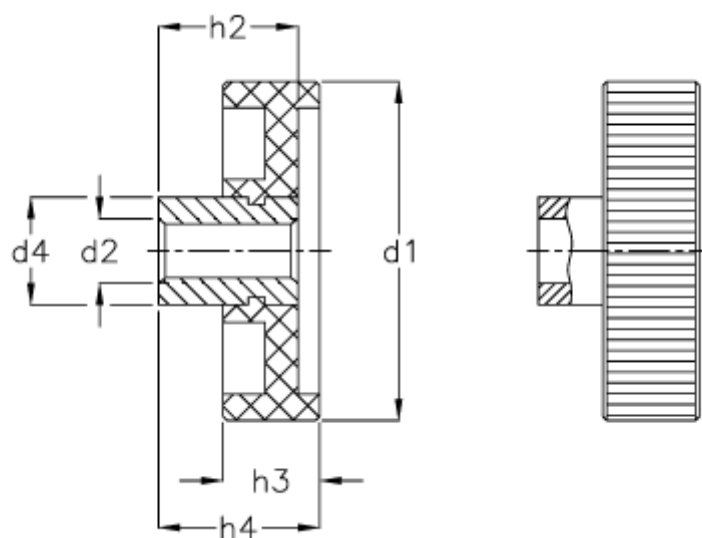

Varenummer: 20226KT80B12
Beskrivelse: E+G Håndhjul
GN 226-KT-80-B12

Mål

$d1 = 80$
 $d2 = B\ 12$
 $d4 = 25$
 $h1 = 36$
 $h2 = 29$
 $h3 = 22$